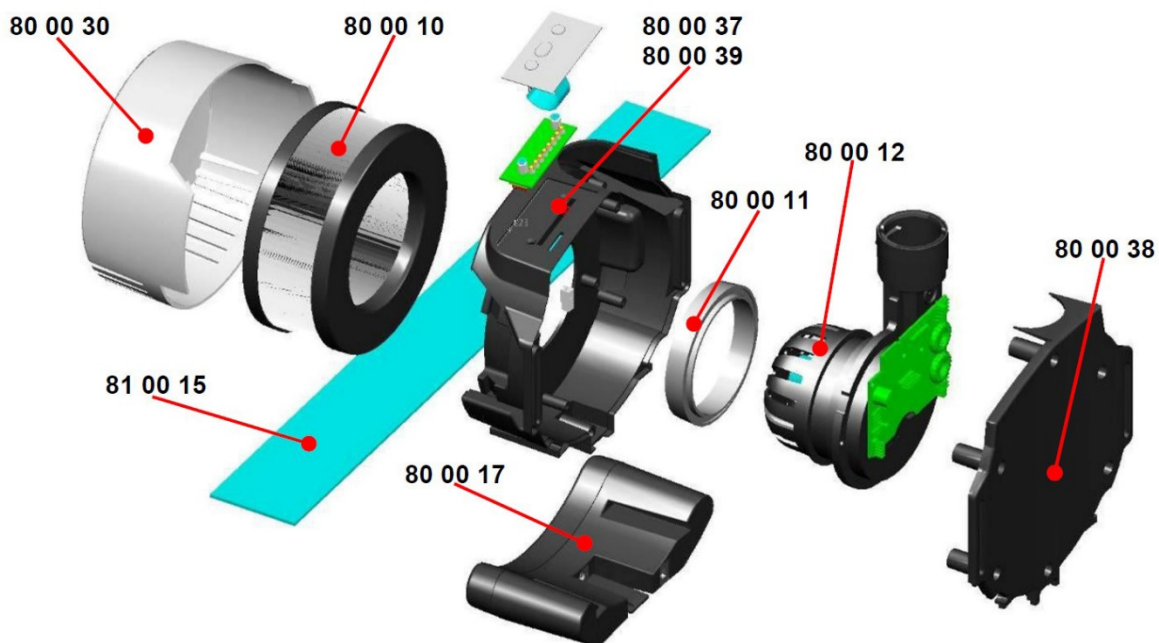

CleanAIR® Basic 2000 (příslušenství a náhradní díly)

Těsnění filtru	80 00 11		61 Kč W1
Kryt motoru	80 00 12		187 Kč W1
Víko filtru	80 00 30		208 Kč W1
Zadní díl jednotky	80 00 38		133 Kč W1
Střední díl s klávesnicí - Dual Flow Střední díl s klávesnicí - Flow Control	80 00 37 80 00 39		607 Kč 885 Kč W1
Nabíječka, výměnné koncovky	70 00 30		1 082 Kč C4